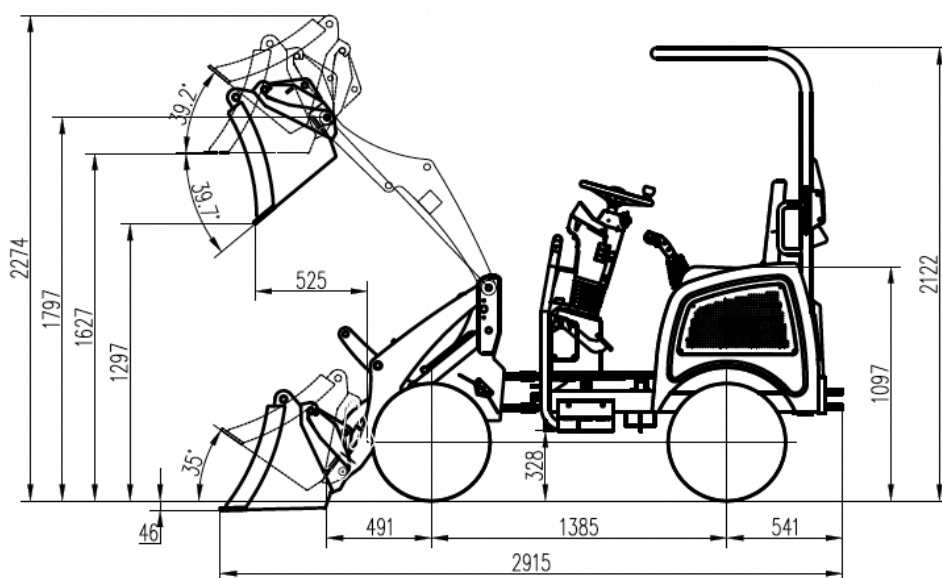

# DX500elec

Valet de ferme 100% électrique

Paramètres	
Capacité de travail charge totale	5 heures
Batterie	150Ah lithium
Poids à vide	900 kg
Capacité de levage	500 kg
Option bras flottant	De série

Dimensions	
Hauteur de levée max	2274 mm
Longueur totale avec godet	2915 mm
Largeur totale	1050 mm
Garde au sol	328 mm
Hauteur totale (bras baissé)	2122 mm

**DRAMAX**