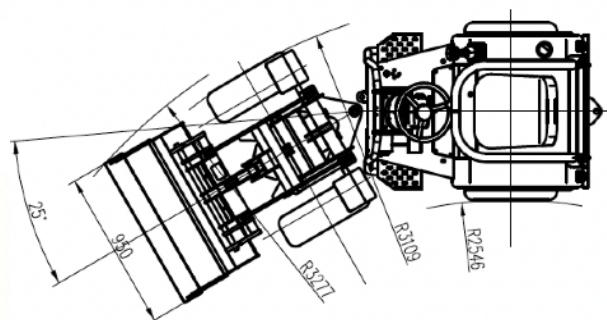

# DX500elec

Valet de ferme 100% électrique

Paramètres	
Capacité de travail charge totale	5 heures
Batterie	150Ah lithium
Poids à vide	900 kg
Capacité de levage	500 kg
Option bras flottant	De série

Dimensions	
Hauteur de levée max	2274 mm
Longueur totale avec godet	2915 mm
Largeur totale	1050 mm
Garde au sol	328 mm
Hauteur totale (bras baissé)	2122 mm