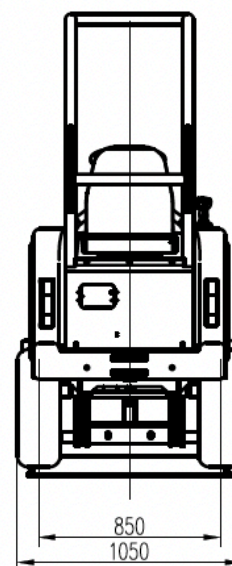

# DX500elec

Valet de ferme 100% électrique

Paramètres	
Capacité de travail charge totale	5 heures
Batterie	150Ah lithium
Poids à vide	900 kg
Capacité de levage	500 kg
Option bras flottant	De série

Dimensions	
Hauteur de levée max	2274 mm
Longueur totale avec godet	2915 mm
Largeur totale	1050 mm
Garde au sol	328 mm
Hauteur totale (bras baissé)	2122 mm